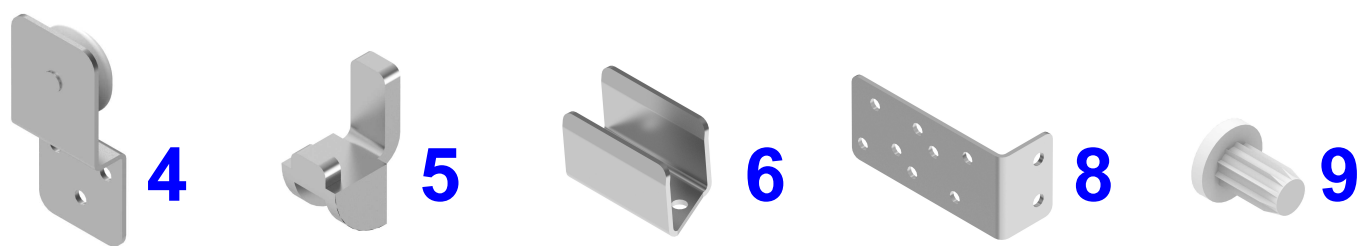

**LINEA PREMIUM - TAVOLO ARMADIO CON 2 PORTE SCORREVOLI**  
**PREMIUM LINE - WORKTOP CUPBOARDS WITH 2 SLIDING DOORS**

---

PNC	MODEL	L = mm	H = mm	REF	PNC	MODEL	L = mm	H = mm	REF
133073	TN1000EN	1000	900	a	133137	TN1000FBN	1000	900	g
133074	TN1200EN	1200	900	b	133138	TN1200FBN	1200	900	h
133075	TN1400EN	1400	900	c	133139	TN1400FBN	1400	900	i
133076	TN1600EN	1600	900	d	133140	TN1600FBN	1600	900	j
133077	TN1800EN	1800	900	e	133141	TN1800FBN	1800	900	k
133078	TN2000EN	2000	900	f	133142	TN2000FBN	2000	900	l

Pag.	Indice	Index
2	Disegni	Drawings
3	Lista ricambi	Spare parts list

**Brand / Marchio:** PREMIUM HD - PREMIUM FRANCIA

**LINEA PREMIUM - TAVOLO ARMADIO CON 2 PORTE SCORREVOLI**  
**PREMIUM LINE - WORKTOP CUPBOARDS WITH 2 SLIDING DOORS**