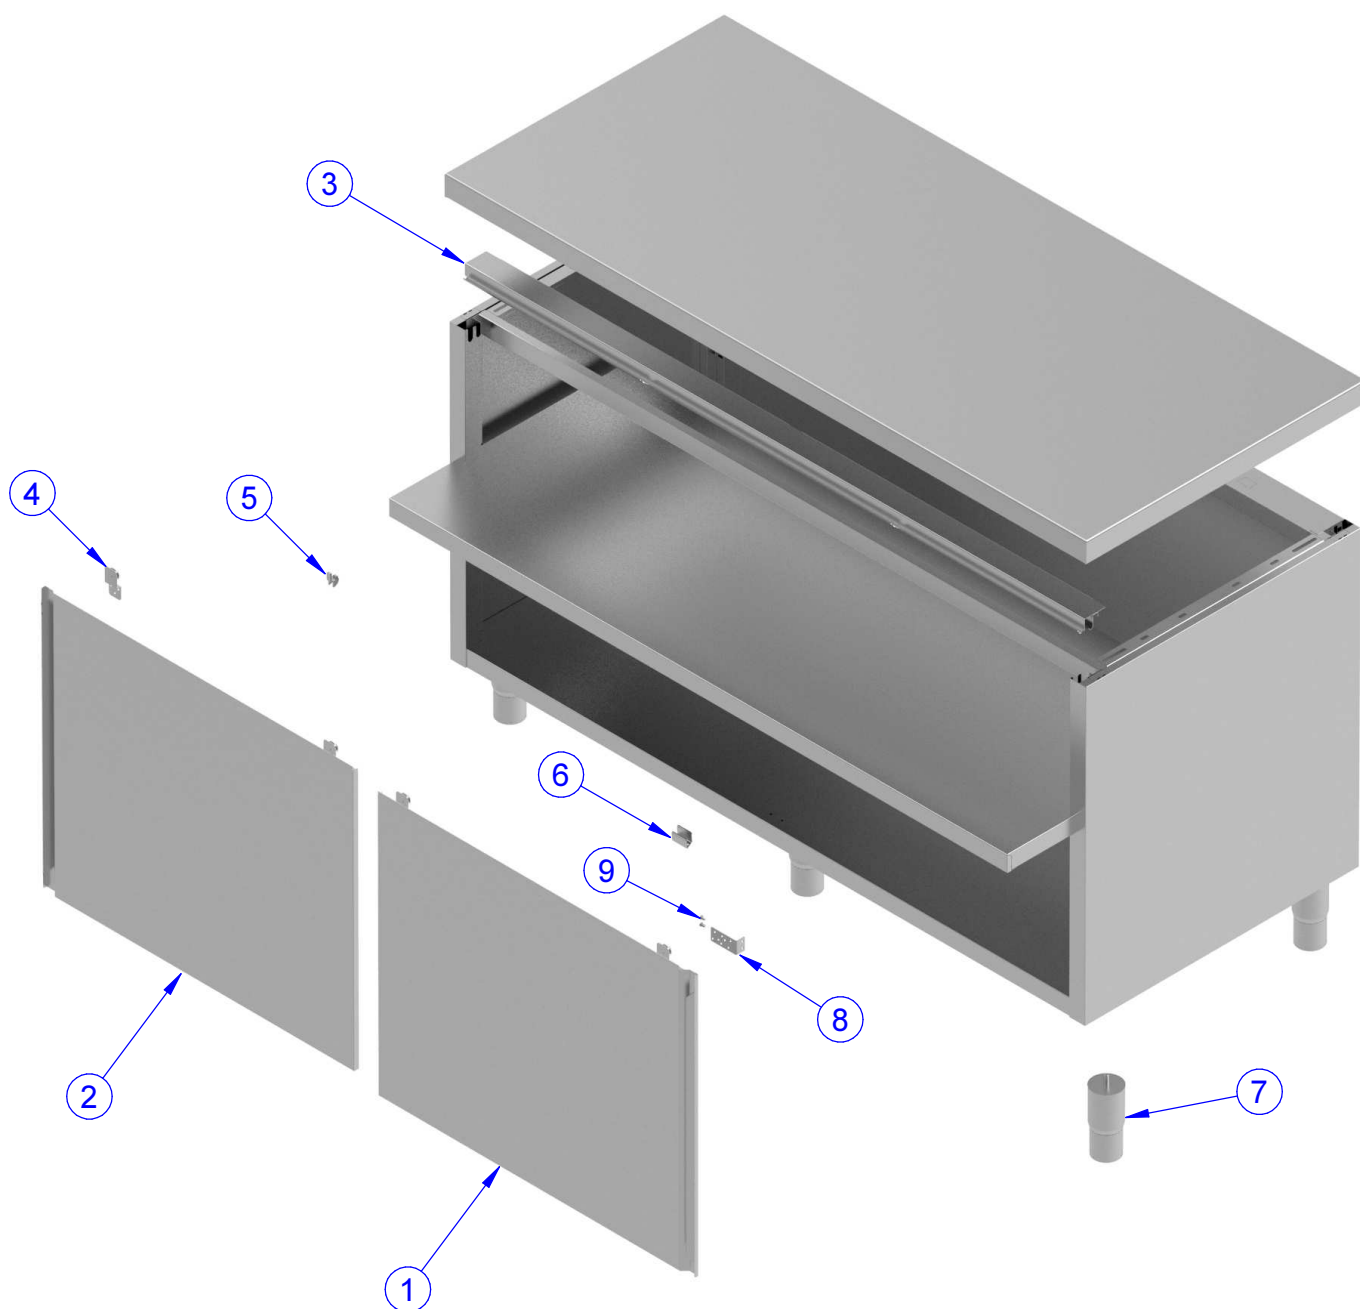

**LINEA PREMIUM - TAVOLO ARMADIO CON 2 PORTE SCORREVOLI**  
**PREMIUM LINE - WORKTOP CUPBOARDS WITH 2 SLIDING DOORS**

---

PNC	MODEL	L = mm	H = mm	REF	PNC	MODEL	L = mm	H = mm	REF
133073	TN1000EN	1000	900	a	133137	TN1000FBN	1000	900	g
133074	TN1200EN	1200	900	b	133138	TN1200FBN	1200	900	h
133075	TN1400EN	1400	900	c	133139	TN1400FBN	1400	900	i
133076	TN1600EN	1600	900	d	133140	TN1600FBN	1600	900	j
133077	TN1800EN	1800	900	e	133141	TN1800FBN	1800	900	k
133078	TN2000EN	2000	900	f	133142	TN2000FBN	2000	900	l

Pag.	Indice	Index
2	Disegni	Drawings
3	Lista ricambi	Spare parts list

**Brand / Marchio:** PREMIUM HD - PREMIUM FRANCIA

**LINEA PREMIUM - TAVOLO ARMADIO CON 2 PORTE SCORREVOLI**  
**PREMIUM LINE - WORKTOP CUPBOARDS WITH 2 SLIDING DOORS**